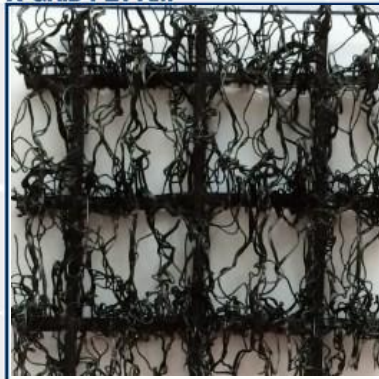

ENVIRONMENTAL SYSTEMS SISTEMI AMBIENTALI

ENVIRONMENTAL SYSTEMS SISTEMI AMBIENTALI

DRY
SLOPES
PENDII
ASCIUTTI

DRY SLOPES
PENDII ASCIUTTI

**SUPERFICIAL EROSION CONTROL / CONTROLLO EROSIONE SUPERFICIALE
K-MAT SUPER L**

**SUPERFICIAL EROSION CONTROL / CONTROLLO EROSIONE SUPERFICIALE
X-GRID PET AM**

K-MAT L

K-MAT LB

K-MAT L GREEN

K-MAT MINI L

K-MAT MINI L GRASS